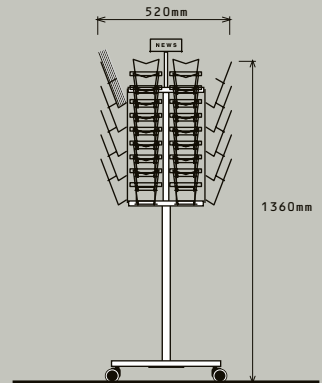

LAJ-Golv dubbel 4 resp. LAJ-Golv enkel 4. 8- resp. 4-facks golvställ som EXPONERAR broschyrens eller tidskriftens HELA frontsida. Perfekt för väntrum, utställningshallar och mässor. Fackdjup 40 mm.

Finns också i elegant väggmodell!

LAJ-Golv enkel 10 resp. LAJ-Golv dubbel 10. 10- resp. 20-facks golvmodell, fackdjup 20 mm.

# Pärmslukaren® Original – nyhet!

KOMBINATIONSSTÄLL – när du vill förvara olika format i samma snurra!  
 Perfekt för hotell, resebyråer, turistbyråer m.fl.  
 5 års garanti på samtliga modeller.

**B-B-20 MIX**  
 Kapacitet: 10xA4 + 36xA5 stående  
 Golvmodell  
 Toppskylthållare ingår  
 Fackdjup: 40 mm

**LAJ-GOLV-10 enkel och dubbel**  
 Kapacitet: 10xA4, 20xA4 stående  
 Golvmodell  
 Fackdjup: 20 mm

**LAJ-GOLV-4 enkel och dubbel**  
 Kapacitet: 4xA4, 8xA4 stående  
 Golvmodell  
 Fackdjup: 40 mm

B-B-20 Golv (mix) med 10 fack A4, 6 fack A5 och 18 fack A65 (se bild)