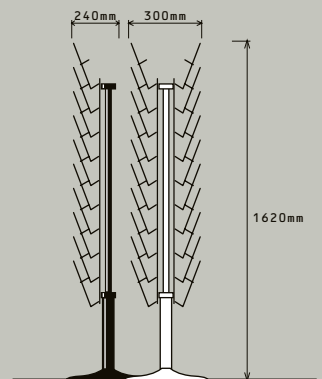

LAJ-Golv dubbel 4 resp. LAJ-Golv enkel 4. 8- resp. 4-facks golvställ som EXPONERAR broschyrens eller tidskriftens HELA frontsida. Perfekt för väntrum, utställningshallar och mässor. Fackdjup 40 mm.

Finns också i elegant väggmodell!

LAJ-Golv enkel 10 resp. LAJ-Golv dubbel 10. 10- resp. 20-facks golvmodell, fackdjup 20 mm.

# Pärmslukaren® Original – nyhet!

KOMBINATIONSSTÄLL – när du vill förvara olika format i samma snurra!  
 Perfekt för hotell, resebyråer, turistbyråer m.fl.  
 5 års garanti på samtliga modeller.

**B-B-20 MIX**  
 Kapacitet: 10xA4 + 36xA5 stående  
 Golvmodell  
 Toppskylthållare ingår  
 Fackdjup: 40 mm

**LAJ-GOLV-10 enkel och dubbel**  
 Kapacitet: 10xA4, 20xA4 stående  
 Golvmodell  
 Fackdjup: 20 mm

**LAJ-GOLV-4 enkel och dubbel**  
 Kapacitet: 4xA4, 8xA4 stående  
 Golvmodell  
 Fackdjup: 40 mm

B-B-20 Golv (mix) med 10 fack A4, 6 fack A5 och 18 fack A65 (se bild)