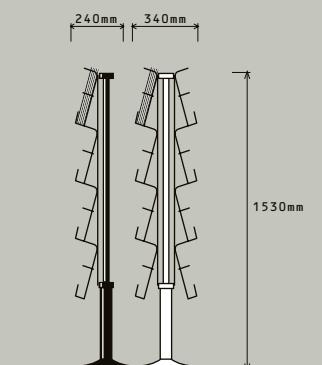

LAJ-Golv dubbel 4 resp. LAJ-Golv enkel 4. 8- resp. 4-facks golvställ som EXPONERAR broschyrens eller tidskriftens HELA frontsida. Perfekt för väntrum, utställningshallar och mässor. Fackdjup 40 mm.

Finns också i elegant väggmodell!

LAJ-Golv enkel 10 resp. LAJ-Golv dubbel 10. 10- resp. 20-facks golvmodell, fackdjup 20 mm.

# Pärmslukaren® Original – nyhet!

KOMBINATIONSSTÄLL – när du vill förvara olika format i samma snurra!  
 Perfekt för hotell, resebyråer, turistbyråer m.fl.  
 5 års garanti på samtliga modeller.

**B-B-20 MIX**  
 Kapacitet: 10xA4 + 36xA5 stående  
 Golvmodell  
 Toppskylthållare ingår  
 Fackdjup: 40 mm

**LAJ-GOLV-10 enkel och dubbel**  
 Kapacitet: 10xA4, 20xA4 stående  
 Golvmodell  
 Fackdjup: 20 mm

**LAJ-GOLV-4 enkel och dubbel**  
 Kapacitet: 4xA4, 8xA4 stående  
 Golvmodell  
 Fackdjup: 40 mm

B-B-20 Golv (mix) med 10 fack A4, 6 fack A5 och 18 fack A65 (se bild)